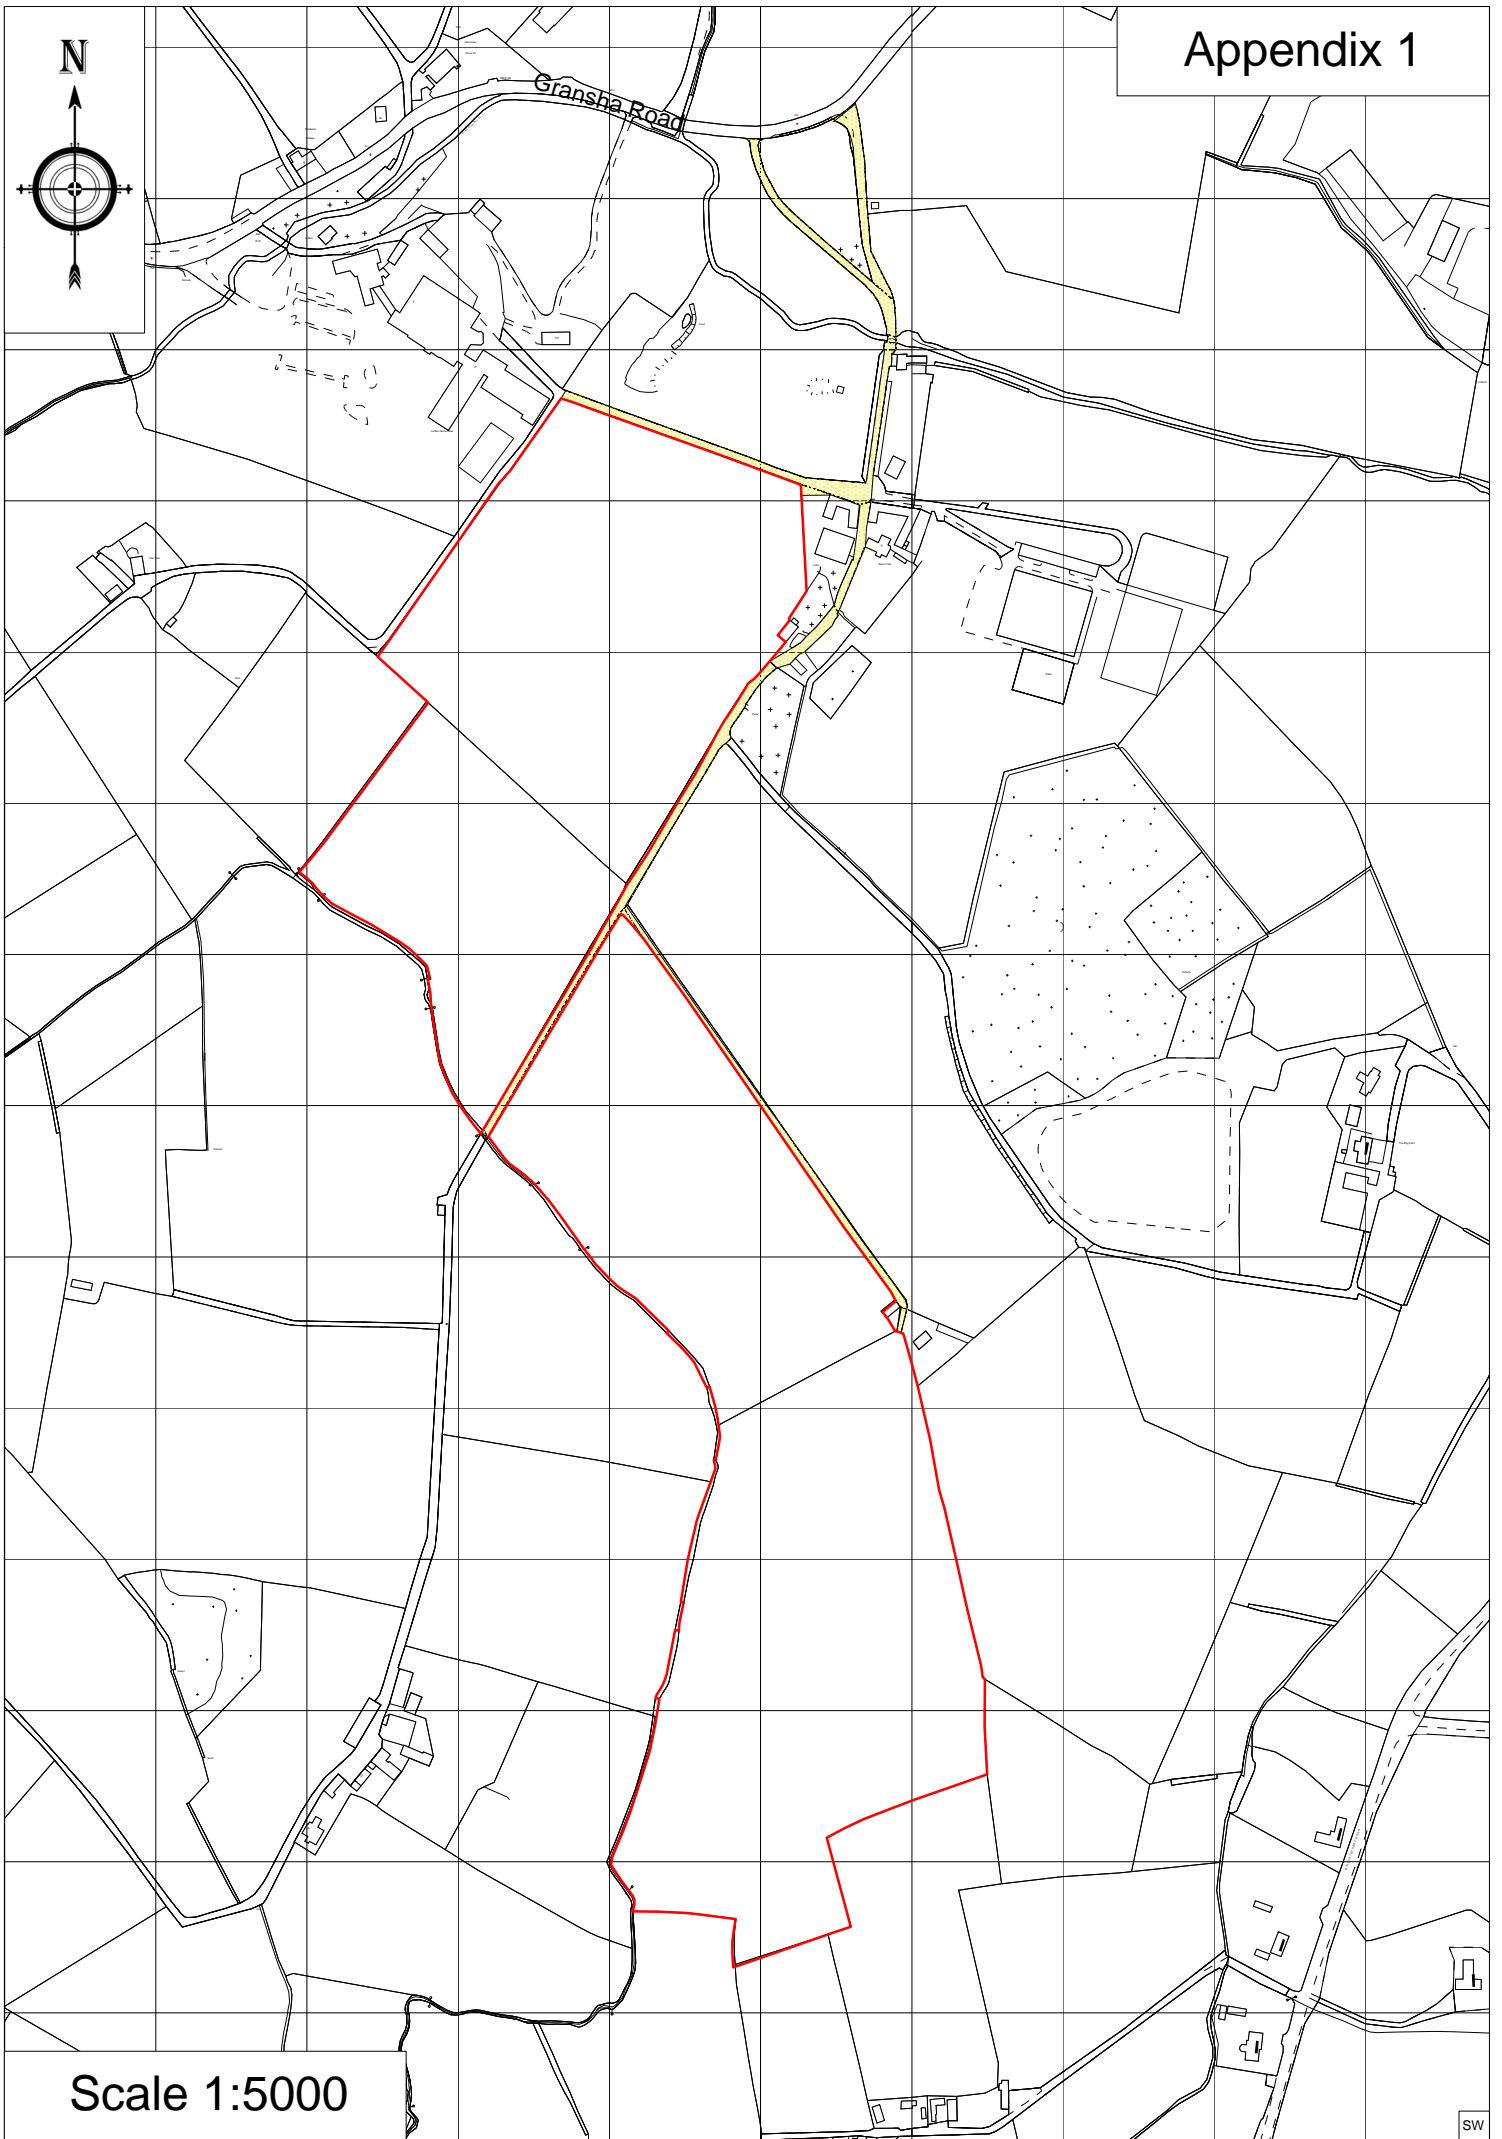

Gransha Road

Scale 1:5000

SW